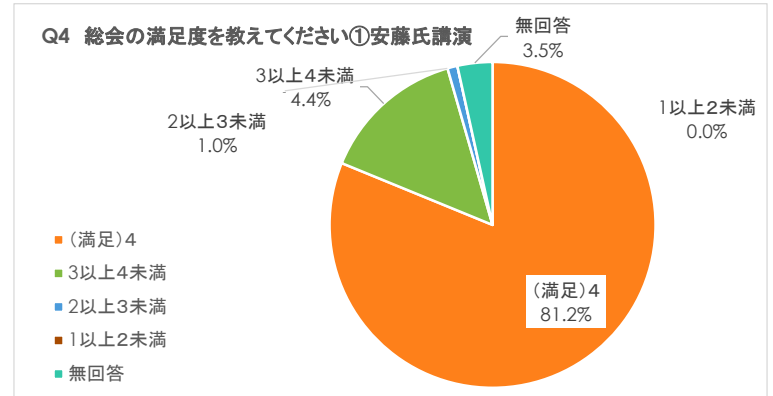

【アンケート集計結果】

Q1

性別	人数	割合
男性	0	0.0%
女性	202	100.0%
その他	0	0.0%
無回答	0	0.0%
計	202	100.0%

Q1

年齢	人数	割合
29歳以下	1	0.5%
30代	1	0.5%
40代	1	0.5%
50代	66	32.7%
60代	47	23.3%
70代	53	26.2%
80歳以上	31	15.3%
無回答	2	1.0%
計	202	100.0%

Q2

総会を知った経緯(複数回答可)	人数	割合
ホームページ	41	20.3%
インスタグラム	11	5.4%
支部からの案内	93	46.0%
友人・知人	65	32.2%
ポスター	5	2.5%
その他	13	6.4%
無回答	1	0.5%
計	229	113.4%

Q2その他の内容

家族	1
お知らせの封筒が届いた	2
同窓会幹事からの案内	1
メール	2
本部から	1
支部役員	1
未記入	5
計	13

Q 3

出席回数	人数	割合
初めて	66	32.7%
2回目	38	18.8%
3回目以上	95	47.0%
無回答	3	1.5%
計	202	100.0%

Q 4 ①
満足度（4段階での評価）
安藤氏講演

	人数	割合
(満足) 4	164	81.2%
3以上4未満	29	14.4%
2以上3未満	2	1.0%
1以上2未満	0	0.0%
無回答	7	3.5%
計	202	100.0%

Q 4 ②
満足度（4段階での評価）
草間氏箏曲

	人数	割合
(満足) 4	146	72.3%
3以上4未満	26	12.9%
2以上3未満	2	1.0%
1以上2未満	0	0.0%
無回答	28	13.9%
計	202	100.0%

Q 5
紫苑会
インスタ

	人数	割合
見たことがある	64	31.7%
見たことがない (知らない／利用していない…不明)	23	11.4%
知らなかった	58	28.7%
インスタを利用していない	55	27.2%
無回答（見たことの有無）	2	1.0%
計	202	100.0%