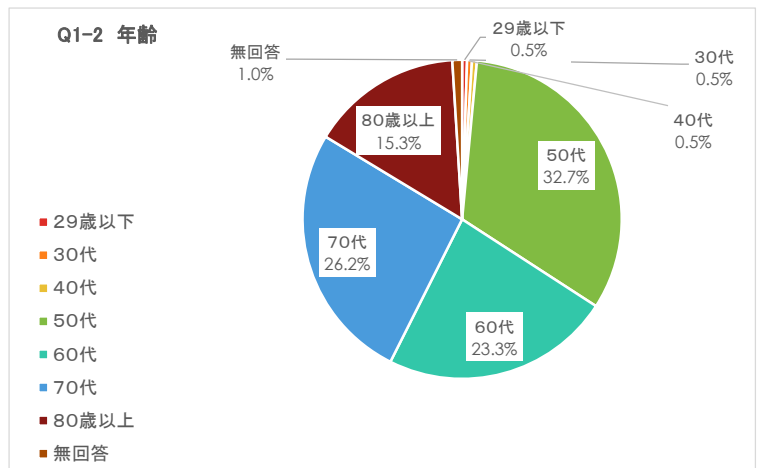

「令和8年度 紫苑会総会」アンケート

調査・集計/令和8年度紫苑会総会準備委員会

紫苑会総会の向上・発展に向けて、会員の皆様の声を聞くことを目的に、以下の通りアンケート調査を実施しましたので、ご報告をいたします。

【調査日】 令和8年5月17日（日）三島市民文化会館（小ホール）

【調査方法】 アンケート用紙の配布および回収にて実施

【回収状況】 配布数302票/回収数202票（内 白票・無効票0票）/有効数202票/有効回収率67%

【アンケート集計結果】

Q1

性別	人数	割合
男性	0	0.0%
女性	202	100.0%
その他	0	0.0%
無回答	0	0.0%
計	202	100.0%

Q1

年齢	人数	割合
29歳以下	1	0.5%
30代	1	0.5%
40代	1	0.5%
50代	66	32.7%
60代	47	23.3%
70代	53	26.2%
80歳以上	31	15.3%
無回答	2	1.0%
計	202	100.0%

Q2

総会を知った経緯(複数回答可)	人数	割合
ホームページ	41	20.3%
インスタグラム	11	5.4%
支部からの案内	93	46.0%
友人・知人	65	32.2%
ポスター	5	2.5%
その他	13	6.4%
無回答	1	0.5%
計	229	113.4%

Q2その他の内容

家族	1
お知らせの封筒が届いた	2
同窓会幹事からの案内	1
メール	2
本部から	1
支部役員	1
未記入	5
計	13

Q 3

出席回数	人数	割合
初めて	66	32.7%
2回目	38	18.8%
3回目以上	95	47.0%
無回答	3	1.5%
計	202	100.0%

Q 4 ①
満足度（4段階での評価）
安藤氏講演

	人数	割合
(満足) 4	164	81.2%
3以上4未満	29	14.4%
2以上3未満	2	1.0%
1以上2未満	0	0.0%
無回答	7	3.5%
計	202	100.0%

Q 4 ②
満足度（4段階での評価）
草間氏箏曲