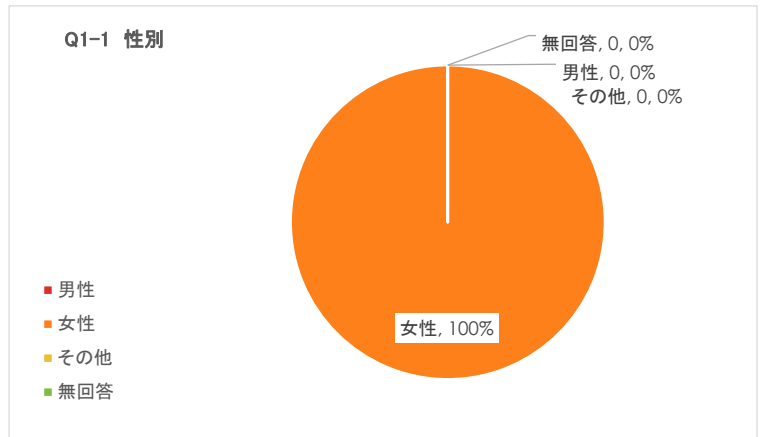

「令和8年度 紫苑会総会」アンケート

調査・集計/令和8年度紫苑会総会準備委員会

紫苑会総会の向上・発展に向けて、会員の皆様の声を聞くことを目的に、以下の通りアンケート調査を実施しましたので、ご報告をいたします。

【調査日】 令和8年5月17日（日）三島市民文化会館（小ホール）

【調査方法】 アンケート用紙の配布および回収にて実施

【回収状況】 配布数302票/回収数202票（内 白票・無効票0票）/有効数202票/有効回収率67%

【アンケート集計結果】

Q1

性別	人数	割合
男性	0	0.0%
女性	202	100.0%
その他	0	0.0%
無回答	0	0.0%
計	202	100.0%

Q1

年齢	人数	割合
29歳以下	1	0.5%
30代	1	0.5%
40代	1	0.5%
50代	66	32.7%
60代	47	23.3%
70代	53	26.2%
80歳以上	31	15.3%
無回答	2	1.0%
計	202	100.0%