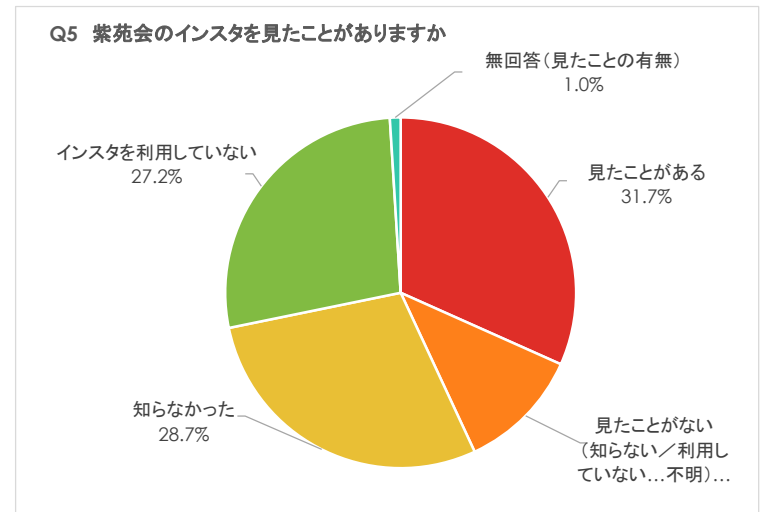

Q2

総会を知った経緯(複数回答可)	人数	割合
ホームページ	41	20.3%
インスタグラム	11	5.4%
支部からの案内	93	46.0%
友人・知人	65	32.2%
ポスター	5	2.5%
その他	13	6.4%
無回答	1	0.5%
計	229	113.4%

Q2その他の内容

家族	1
お知らせの封筒が届いた	2
同窓会幹事からの案内	1
メール	2
本部から	1
支部役員	1
未記入	5
計	13

Q 3

出席回数	人数	割合
初めて	66	32.7%
2回目	38	18.8%
3回目以上	95	47.0%
無回答	3	1.5%
計	202	100.0%

Q 4 ①
満足度（4段階での評価）
安藤氏講演

	人数	割合
(満足) 4	164	81.2%
3以上4未満	29	14.4%
2以上3未満	2	1.0%
1以上2未満	0	0.0%
無回答	7	3.5%
計	202	100.0%

Q 4 ②
満足度（4段階での評価）
草間氏箏曲

	人数	割合
(満足) 4	146	72.3%
3以上4未満	26	12.9%
2以上3未満	2	1.0%
1以上2未満	0	0.0%
無回答	28	13.9%
計	202	100.0%

Q 5
紫苑会
インスタ

	人数	割合
見たことがある	64	31.7%
見たことがない (知らない／利用していない…不明)	23	11.4%
知らなかった	58	28.7%
インスタを利用していない	55	27.2%
無回答（見たことの有無）	2	1.0%
計	202	100.0%