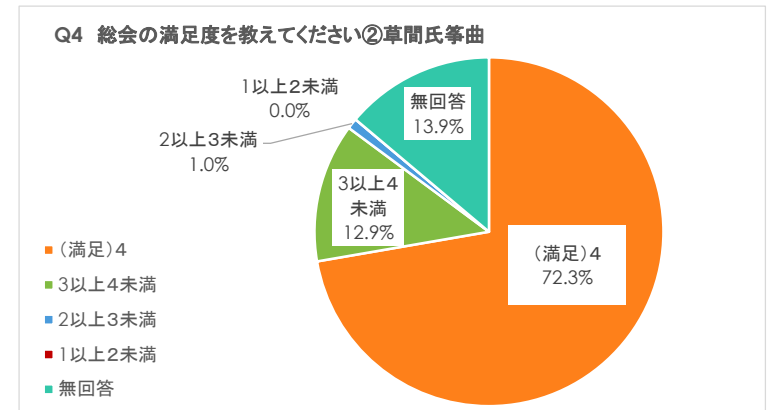

Q2

総会を知った経緯(複数回答可)	人数	割合
ホームページ	41	20.3%
インスタグラム	11	5.4%
支部からの案内	93	46.0%
友人・知人	65	32.2%
ポスター	5	2.5%
その他	13	6.4%
無回答	1	0.5%
計	229	113.4%

Q2その他の内容

家族	1
お知らせの封筒が届いた	2
同窓会幹事からの案内	1
メール	2
本部から	1
支部役員	1
未記入	5
計	13

Q 3

出席回数	人数	割合
初めて	66	32.7%
2回目	38	18.8%
3回目以上	95	47.0%
無回答	3	1.5%
計	202	100.0%

Q 4 ①
満足度（4段階での評価）
安藤氏講演

	人数	割合
(満足) 4	164	81.2%
3以上4未満	29	14.4%
2以上3未満	2	1.0%
1以上2未満	0	0.0%
無回答	7	3.5%
計	202	100.0%

Q 4 ②
満足度（4段階での評価）
草間氏箏曲

	人数	割合
(満足) 4	146	72.3%
3以上4未満	26	12.9%
2以上3未満	2	1.0%
1以上2未満	0	0.0%
無回答	28	13.9%
計	202	100.0%

Q 5
紫苑会
インスタ

	人数	割合
見たことがある	64	31.7%
見たことがない (知らない／利用していない…不明)	23	11.4%
知らなかった	58	28.7%
インスタを利用していない	55	27.2%
無回答（見たことの有無）	2	1.0%
計	202	100.0%