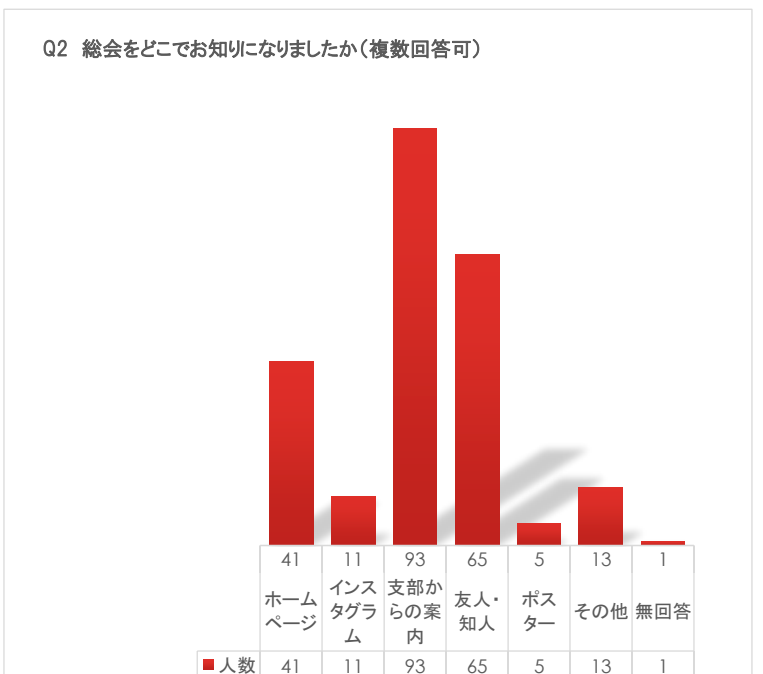

「令和8年度 紫苑会総会」アンケート

調査・集計/令和8年度紫苑会総会準備委員会

紫苑会総会の向上・発展に向けて、会員の皆様の声を聞くことを目的に、以下の通りアンケート調査を実施しましたので、ご報告をいたします。

【調査日】 令和8年5月17日（日）三島市民文化会館（小ホール）

【調査方法】 アンケート用紙の配布および回収にて実施

【回収状況】 配布数302票/回収数202票（内 白票・無効票0票）/有効数202票/有効回収率67%

【アンケート集計結果】

Q1

性別	人数	割合
男性	0	0.0%
女性	202	100.0%
その他	0	0.0%
無回答	0	0.0%
計	202	100.0%

Q1

年齢	人数	割合
29歳以下	1	0.5%
30代	1	0.5%
40代	1	0.5%
50代	66	32.7%
60代	47	23.3%
70代	53	26.2%
80歳以上	31	15.3%
無回答	2	1.0%
計	202	100.0%

Q2

総会を知った経緯(複数回答可)	人数	割合
ホームページ	41	20.3%
インスタグラム	11	5.4%
支部からの案内	93	46.0%
友人・知人	65	32.2%
ポスター	5	2.5%
その他	13	6.4%
無回答	1	0.5%
計	229	113.4%

Q2その他の内容

家族	1
お知らせの封筒が届いた	2
同窓会幹事からの案内	1
メール	2
本部から	1
支部役員	1
未記入	5
計	13

Q 3

出席回数	人数	割合
初めて	66	32.7%
2回目	38	18.8%
3回目以上	95	47.0%
無回答	3	1.5%
計	202	100.0%

Q 4 ①
満足度（4段階での評価）
安藤氏講演

	人数	割合
(満足) 4	164	81.2%
3以上4未満	29	14.4%
2以上3未満	2	1.0%
1以上2未満	0	0.0%
無回答	7	3.5%
計	202	100.0%

Q 4 ②
満足度（4段階での評価）
草間氏箏曲