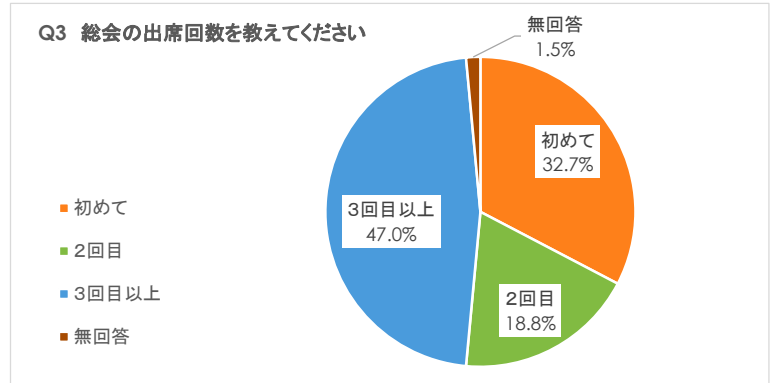

【アンケート集計結果】

Q1

性別	人数	割合
男性	0	0.0%
女性	202	100.0%
その他	0	0.0%
無回答	0	0.0%
計	202	100.0%

Q1

年齢	人数	割合
29歳以下	1	0.5%
30代	1	0.5%
40代	1	0.5%
50代	66	32.7%
60代	47	23.3%
70代	53	26.2%
80歳以上	31	15.3%
無回答	2	1.0%
計	202	100.0%

Q2

総会を知った経緯(複数回答可)	人数	割合
ホームページ	41	20.3%
インスタグラム	11	5.4%
支部からの案内	93	46.0%
友人・知人	65	32.2%
ポスター	5	2.5%
その他	13	6.4%
無回答	1	0.5%
計	229	113.4%

Q2その他の内容

家族	1
お知らせの封筒が届いた	2
同窓会幹事からの案内	1
メール	2
本部から	1
支部役員	1
未記入	5
計	13

Q 3

出席回数	人数	割合
初めて	66	32.7%
2回目	38	18.8%
3回目以上	95	47.0%
無回答	3	1.5%
計	202	100.0%

Q 4 ①
満足度（4段階での評価）
安藤氏講演

	人数	割合
(満足) 4	164	81.2%
3以上4未満	29	14.4%
2以上3未満	2	1.0%
1以上2未満	0	0.0%
無回答	7	3.5%
計	202	100.0%

Q 4 ②
満足度（4段階での評価）
草間氏箏曲

	人数	割合
(満足) 4	146	72.3%
3以上4未満	26	12.9%
2以上3未満	2	1.0%
1以上2未満	0	0.0%
無回答	28	13.9%
計	202	100.0%

Q 5
紫苑会
インスタ

	人数	割合
見たことがある	64	31.7%
見たことがない (知らない／利用していない…不明)	23	11.4%
知らなかった	58	28.7%
インスタを利用していない	55	27.2%
無回答（見たことの有無）	2	1.0%
計	202	100.0%